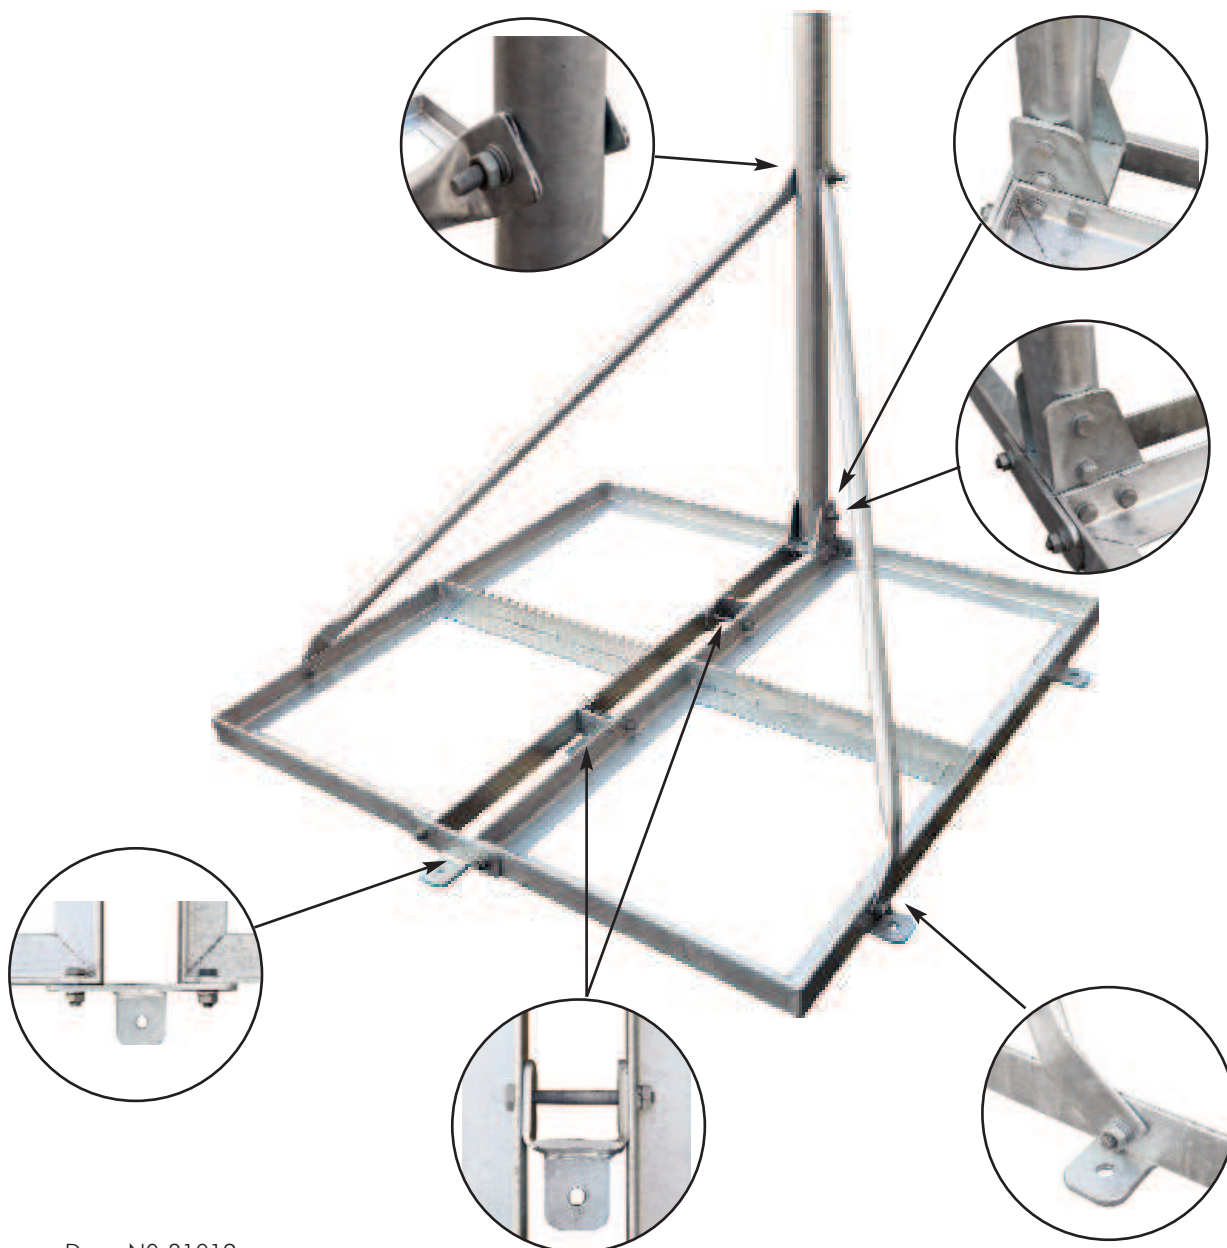

Fixation conçue pour les toits terrasses plats.
Evite le percement de l'étanchéité

LIVRE SANS DALLES DE BETON 50 x 50.

Dimensions : L 117.5 x l 110.5 x h 107 cm

Diamètre du mât : 60 mm

MONTAGE :

Doc.: N0-31012
26/10/2016