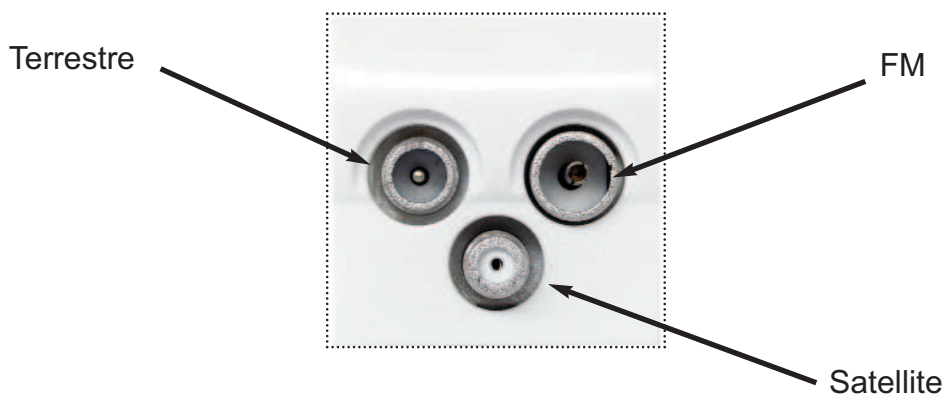

Dans le devoir constant d'amélioration de ses produits, EVICOM se réserve le droit de modifier sans préavis tout ou partie des caractéristiques énoncées.

EVICOM NICE

96, route de Canta Galet BP 3144
06203 Nice Cedex 3
Tél : (33) 04.93.44.70.71
Fax. : (33) 04.93.44.99.60

EVICOM île de France

79, Rue Rateau
93120 La Courneuve
Tél : (33) 01.48.36.83.83
Fax.: (33) 01.48.36.53.52