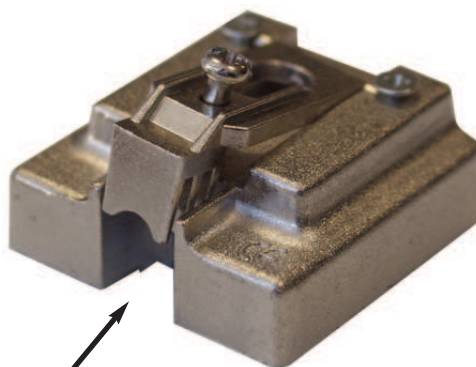

Explications de montage :

Crans pour un bon
maintien du câble

Insertion du câble coaxial

Pièces mâle et femelle
permettant de positionner
le capot dans quatre
orientations différentes
suivant le sens d'arrivée
du câble dans la boîte
d'encastrement