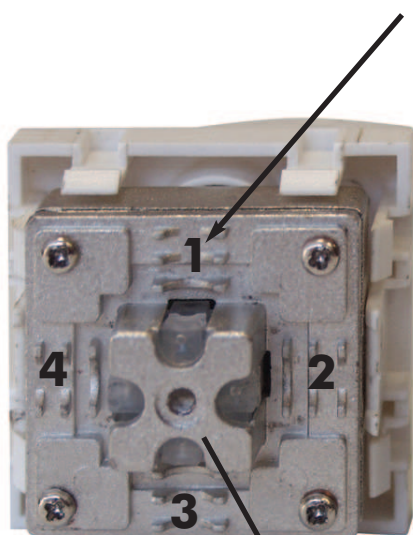

Explications de montage :

Crans pour un bon
maintien du câble

Insertion du câble coaxial

Pièces mâle et femelle
permettant de positionner
le capot dans quatre
orientations différentes
suivant le sens d'arrivée
du câble dans la boîte
d'encastrement