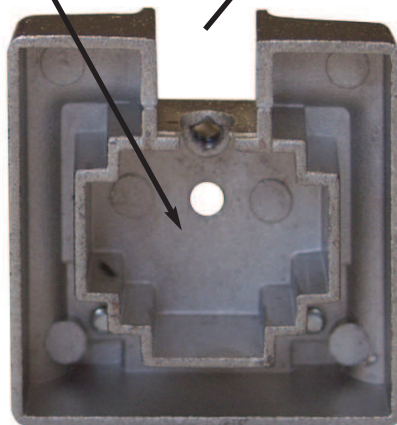

## EVICOM île de France

79, Rue Rateau  
93120 La Courneuve  
Tél : (33) 01.48.36.83.83  
Fax.: (33) 01.48.36.53.52

Explications de montage :

Crans pour un bon  
maintien du câble

Insertion du câble coaxial

Pièces mâle et femelle  
permettant de positionner  
le capot dans quatre  
orientations différentes  
suivant le sens d'arrivée  
du câble dans la boîte  
d'encastrement

**Recommandations / Recommendations / Raccomandazioni / Recomendaciones:**