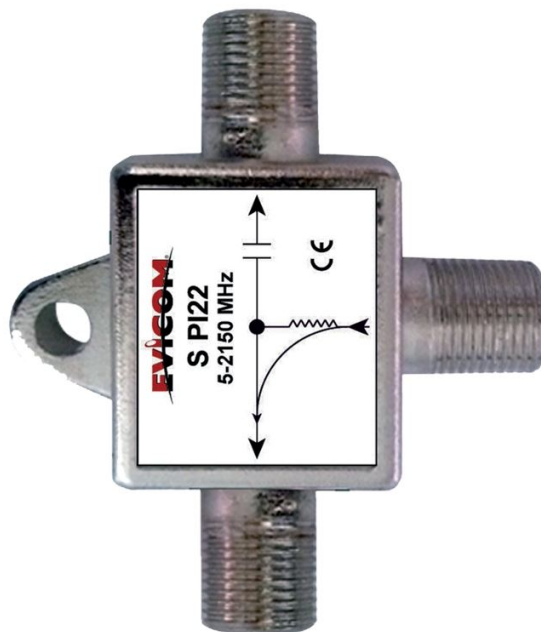

### Description et principales caractéristiques techniques

- Injecteur de courant 5-2150 MHz
- Pertes d'insertion : 1 dB
- Connectique F

EVICOM se réserve le droit de modifier sans préavis les caractéristiques des produits présentés. Document non contractuel

### Dimensions (mm) :

Dimensions (H x L x P) : 45 x 50 x 15

#### F DE 5050

Bras de déport mural 52 cm / diamètre 50 mm

#### S CSC 9208U

Commutateur universel 9 câbles 8 sat. + terrestre, 8 sorties