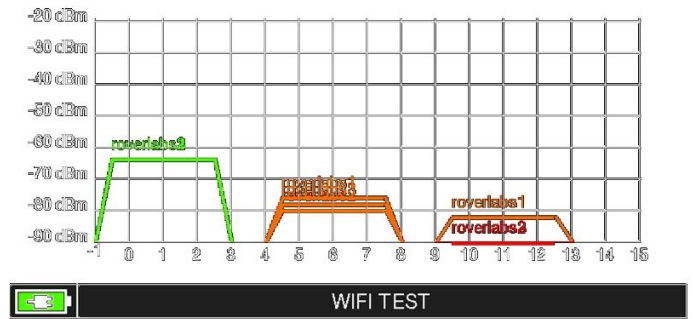

Code EAN : 8051093991210

EVICOM

Description et principales caractéristiques techniques

Option analyse des signaux WIFI
 - Pour M HD TAB 700 et M HD TAB 700plus

FREQ	MAX HOLD	CHAN	VIS. TYPE
2.4 GHZ	DISABLED	ALL	GRAPH