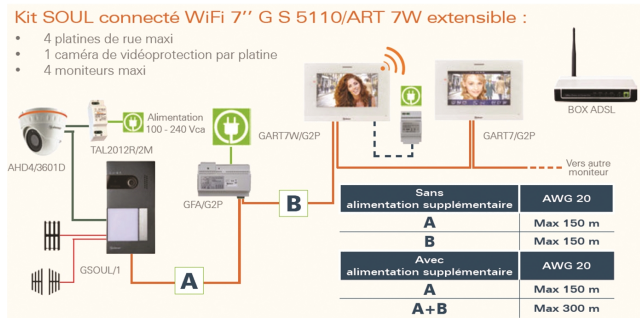

Description et principales caractéristiques techniques

- Kit vidéo couleur 1 appel pré-programmé avec platine en ZAMAC SOUL en saillie
- Moniteur ART7 7" mains-libres couleur tactile WiFi
- Antiv-andales IK07
- Visière de protection anti-pluie de même finition
- Système vidéo par bus digital G2+ 2 fils non polarisés
- Informations lumineuses et sonores
- Caméra grand angle Hor. : 124° - Vert. : 75° - Diagonal : 148°
- Caméra couleur HD 1080P
- 1 bouton métallique d'appel et porte-nom rétro-éclairé blanc indépendant avec face arrière protégée de l'eau IP44
- Contrôle d'accès avec programmation directement sur la platine (2 badges de programmation, 5 badges de proximité et 2 tags)
- Commandes 1 contact sec (portail) et 1 contact alimenté 12 Vcc pour une gâche de type TCY24ELP/UNI
- Mémoire d'images et de vidéos (carte microSD non fournie)
- Pilotage d'une caméra de vidéoprotection analogique (option)
- Appel palier et Intercommunication
- Possibilité d'ouverture automatique de la porte (Cabinet médical)
- Transfert d'appel en WIFI via l'application G2Call+
- Kit extensible jusqu'à 4 platines de rue et 4 moniteurs vidéo par bouton d'appel (avec alim. au moniteur GFA/ART7W)

Dimensions (mm) :

Dimensions (H x L x P) : 155 x 222 x 15

Façade (H x L x Épaisseur) : 176 x 93 x 45

Notice

Avantages :

- Platine de rue en saillie avec contrôle d'accès par badges intégré
- Transfert d'appel en WIFI via l'application G2Call+ (sans coût ou forfait de communication)
- Moniteur mains-libres couleur tactile
- Mémoire d'images et vidéo avec carte SD
- Caméra grand angle 120°

Platine vidéo SOUL zamac-visière 1 appel Cont. Accès+5 badges, 2cartes

G MAC SOUL

Plaque de propreté ALU couleur anthracite pour platine SOUL (260 x 160 mm)

T CV 24 ELP/UNI

Gâche universelle à larder à émission 12/24 Vcc/Vca à mémoire (Têt. alu longue)