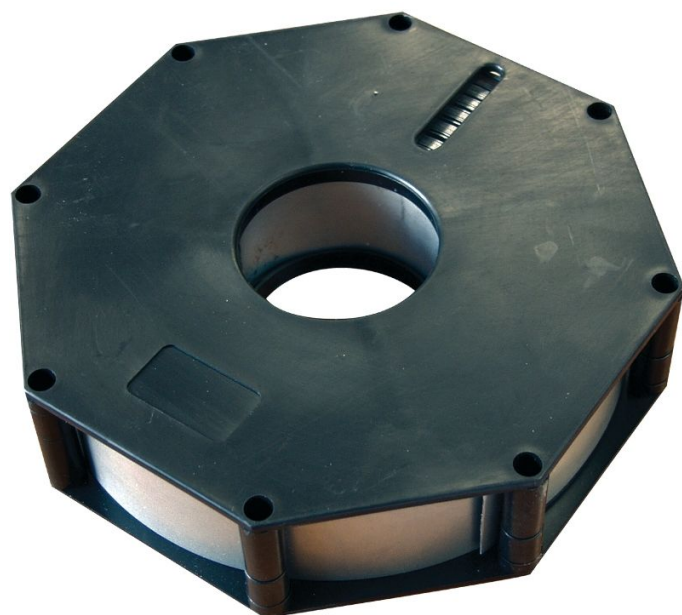

Description et principales caractéristiques techniques

- Feuillard acier galvanisé, larg. 40 mm
- Epaisseur: 6/10e
- Longueur : 25 m environ
- Livré avec dérouleur

EVICOM

Dimensions (mm) :

Dimensions (H x L x P) : 40 x 40 x 25000

Produits associés :**F CE 0001****F CE 0002**Fixation simple à étriers type
cheminée (Zinc bichromaté)Fixation double à étriers type
cheminée (Zinc bichromaté)