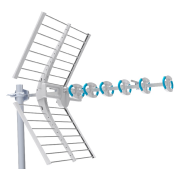

Code EAN : 3660555010083

- Préamplificateur d'appartement autonome TV/SAT
- 2 sorties
- Montage sur rail DIN possible

**Dimensions (mm) :**

Dimensions (H x L x P) : 96 x 69 x 38

Notice**Avantages :**

- Amplificateur terrestre + satellite penté
- Passage des composantes de commutation

Produits associés :**B 55 448/5G**Antenne 9 directeurs UHF
avec filtre 5G VEKTOR**E KEV 353 RS/5G**Kit préamplificateur 30 dB
avec couplage SAT et VHF +
alim. 10 Vcc 2 sorties**S LNC UNI**LNB universel 1 sortie,
facteur de bruit 0.3 dB.**S OFS 80 A**Parabole acier grise 80 cm -
Dim : 63 x 58 cm**V 17 VATCA/100**Câble de distribution PVC
blanc 6.8 mm classe A en
100 m