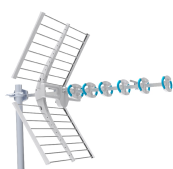

Code EAN : 3660555045108

- Préamplificateur d'appartement autonome TV/SAT
- 2 sorties
- Montage sur rail DIN possible

**Dimensions (mm) :**

Dimensions (H x L x P) : 96 x 69 x 38

Notice**Avantages :**

- Amplificateur terrestre + satellite penté
- Passage des composantes de commutation

Facteur de bruit	< 7 dB
Connectique	F
Alimentation	230 Vac
Température de fonctionnement	-10 à +55 °C

Produits associés :**B 55 448/5G**

Antenne 9 directeurs UHF avec filtre 5G VEKTOR

**E KEV 353 RS/5G**