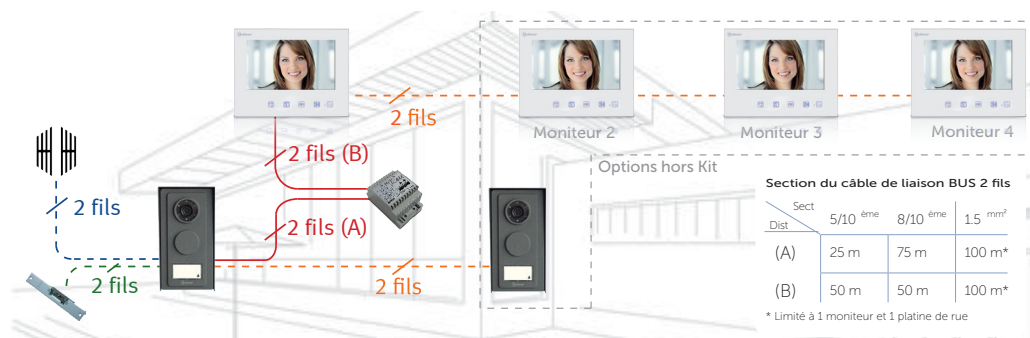

Utilisation :

- Kit de villa

Avantages produit :

- Mono ou Bi-familles
- 2 fils INTEGRAL pour remplacer une sonnette
- Contact sec pour commande auxiliaire sans relais ou fil supplémentaire
- Extensible à 4 moniteurs et 2 platines

Accessoires :

G 372S/COL

Moniteur vidéo couleur mains libres 7"

G PVS222/COL

Platine de rue vidéo couleur en ZAMAK

T CV 14 DC

Gâche 12Vcc 0,3A, têtière courte

G FA 372

Alimentation

Dimensions :

Dim façade H x L x P (mm):
183 x 96 x 30

Dim moniteur H x L x P (mm):
150 x 200 x 23,5

Votre distributeur

EVICOM SAS

ZI Secteur A
B.P.135
33 Allée des pêcheurs
06703 Saint-Laurent-du-Var
Tel. : (33) 04 93 44 70 71
Fax : (33) 04 93 44 99 60
www.evicom.fr - info@evicom.fr

EVICOM SAS. se réserve le droit de modifier sans préavis les caractéristiques des produits présentés. Document non contractuel

Doc N° : D_20415