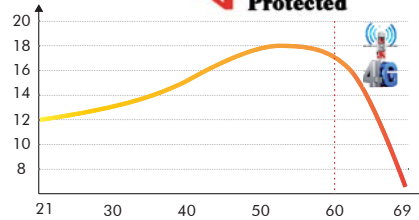

ANTENNE PLEINE ONDE

	B 52 270
Nbre éléments	27
Nbre directeurs	9
Canaux	21-60
Bande passante	470-790 MHz
Gain (dB)	10-15 dB
Dimensions	1104 mm
Colisage	1/5

ANTENNE TRIPLE

	B 53 670
Nbre éléments	67
Nbre directeurs	25
Canaux	21-60
Bande passante	470-790 MHz
Gain (dB)	12-18 dB
Dimensions	980 mm
Colisage	1/8