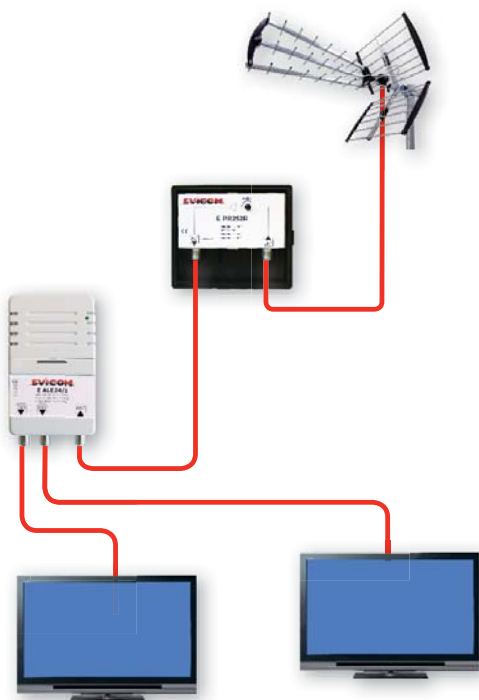

ANTENNE PLEINE ONDE

	B 52 270
Nbre éléments	27
Nbre directeurs	9
Canaux	21-60
Bande passante	470-790 MHz
Gain (dB)	10-15 dB
Dimensions	1104 mm
Colisage	1/5

ANTENNE TRIPLE

	B 53 670
Nbre éléments	67
Nbre directeurs	25
Canaux	21-60
Bande passante	470-790 MHz
Gain (dB)	12-18 dB
Dimensions	980 mm
Colisage	1/8

KIT ANTENNE

	Description	Colisage
E KIT APR/T	Kit comprenant : - 1 antenne triple 67 éléments (B 53670) - 1 préamplificateur 20 dB UHF (E PR 252/R) - 1 alimentation 24 Vcc - 2 sorties (E ALE 24/2) - 6 connecteurs «F» (AF 57)	1/8