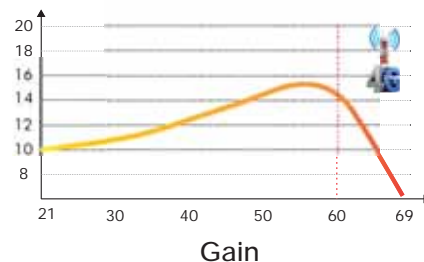

### ANTENNE PLEINE ONDE

	B 52 270
Nbre éléments	27
Nbre directeurs	9
Canaux	21-60
Bande passante	470-790 MHz
Gain (dB)	10-15 dB
Dimensions	1104 mm
Colisage	1/5

### ANTENNE TRIPLE

	B 53 670
Nbre éléments	67
Nbre directeurs	25
Canaux	21-60
Bande passante	470-790 MHz
Gain (dB)	12-18 dB
Dimensions	980 mm
Colisage	1/8