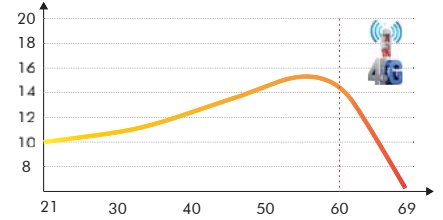

ANTENNE PLEINE ONDE

	B 52 270
Nbre éléments	27
Nbre directeurs	9
Canaux	21-60
Bande passante	470-790 MHz
Gain (dB)	10-15 dB
Dimensions	1104 mm
Colisage	1/5

ANTENNE TRIPLE

	B 53 670
Nbre éléments	67
Nbre directeurs	25
Canaux	21-60
Bande passante	470-790 MHz
Gain (dB)	12-18 dB
Dimensions	980 mm
Colisage	1/8

KIT ANTENNE

	Description	Colisage
E KIT APR/T	Kit comprenant : - 1 antenne triple 67 éléments (B 53670) - 1 préamplificateur 20 dB UHF (E PR 252/R) - 1 alimentation 24 Vcc - 2 sorties (E ALE 24/2) - 6 connecteurs «F» (AF 57)	1/8