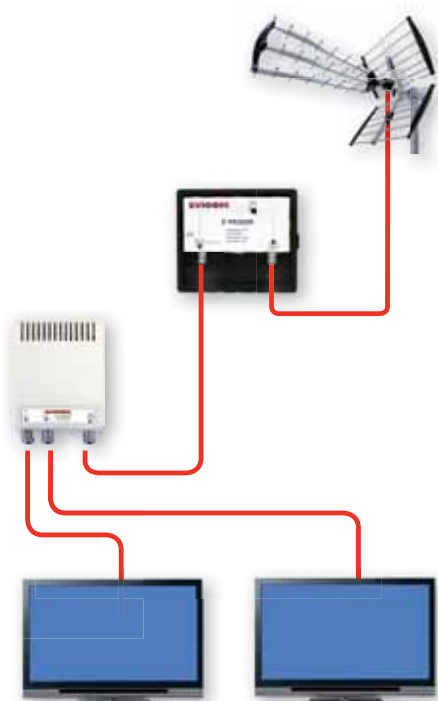

### ANTENNE PLEINE ONDE

	B 52 270
Nbre éléments	27
Nbre directeurs	9
Canaux	21-60
Bande passante	470-790 MHz
Gain (dB)	10-15 dB
Dimensions	1104 mm
Colisage	1/5

### ANTENNE TRIPLE

	B 53 670
Nbre éléments	67
Nbre directeurs	25
Canaux	21-60
Bande passante	470-790 MHz
Gain (dB)	12-18 dB
Dimensions	980 mm
Colisage	1/8

### KIT ANTENNE

	Description	Colisage
E KIT APR/T	Kit comprenant : - 1 antenne triple 67 éléments (B 53670) - 1 préamplificateur 20 dB UHF (E PR 252/R) - 1 alimentation 24 Vcc - 2 sorties (E ALE 24/2DIN) - 6 connecteurs «F» (AF 57)	1/8