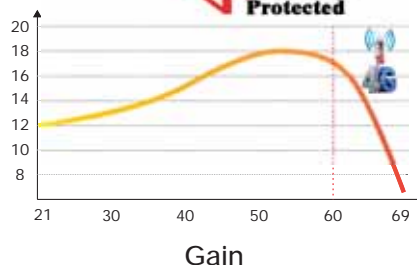

### ANTENNE PLEINE ONDE

	B 52 270
Nbre éléments	27
Nbre directeurs	9
Canaux	21-60
Bande passante	470-790 MHz
Gain (dB)	10-15 dB
Dimensions	1104 mm
Colisage	1/5

### ANTENNE TRIPLE

	B 53 670
Nbre éléments	67
Nbre directeurs	25
Canaux	21-60
Bande passante	470-790 MHz
Gain (dB)	12-18 dB
Dimensions	980 mm
Colisage	1/8