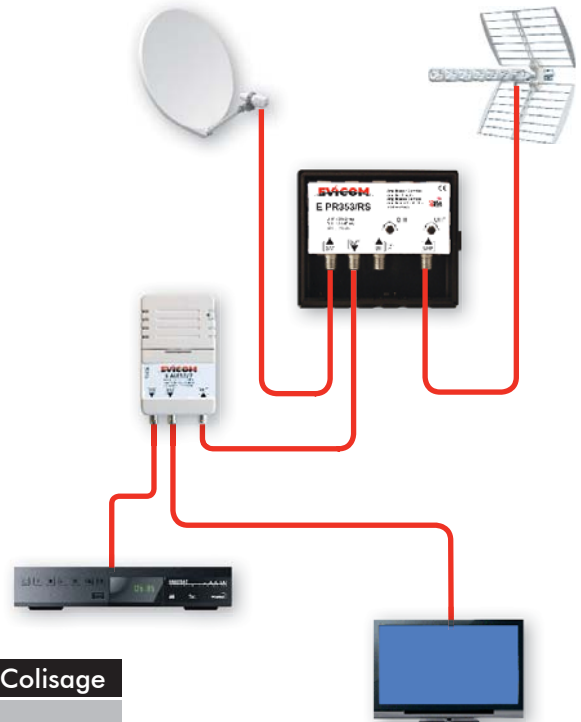

KIT PREAMPLIFICATEUR VHF/UHF avec COUPLAGE SATELLITE

- Préamplificateur de mât.
- Gain UHF 35 dB réglable par potentiomètre.
- Gain B.III 24 dB réglable par potentiomètre.
- Couplage satellite passif.
- Boîtier en Zamac.
- Raccordement par connecteurs F.
- Faible facteur de bruit.
- Alimentation 12 Vcc - 2 sorties.

	Composition	Colisage
E KEV 353/RS	Kit comprenant - 1 préamplificateur E PR 353/RS UHF : 35 dB régl. / B.III : 24 VHF régl. Couplage satellite passif - 1 alimentation 12 Vcc - 2 sorties (E ALE 12/2)	1/20

KIT PREAMPLIFICATEUR UHF

- Préamplificateur de mât avec gain UHF 23 dB réglable.
- Alimentation 24 Vcc - 2 sorties.

	Composition	Colisage
E KEV252/R	Kit comprenant - 1 préamplificateur E PR 252/R UHF : 23 dB régl. - 1 alimentation 24 Vcc - 2 sorties (E ALE 24/2)	1/20