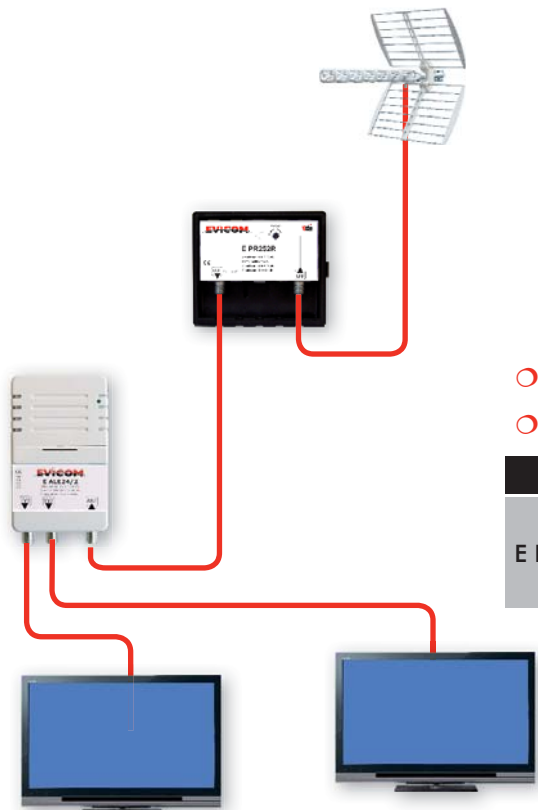

KIT PREAMPLIFICATEUR VHF/UHF avec COUPLAGE SATELLITE

- Préamplificateur de mât.
- Gain UHF 35 dB réglable par potentiomètre.
- Gain B.III 24 dB réglable par potentiomètre.
- Couplage satellite passif.
- Boîtier en Zamac.
- Raccordement par connecteurs F.
- Faible facteur de bruit.
- Alimentation 12 Vcc - 2 sorties.

	Composition	Colisage
E KEV 353/RS	Kit comprenant - 1 préamplificateur E PR 353/RS UHF : 35 dB régl. / B.III : 24 VHF régl. Couplage satellite passif - 1 alimentation 12 Vcc - 2 sorties (E ALE 12/2)	1/20

KIT PREAMPLIFICATEUR UHF

- Préamplificateur de mât avec gain UHF 23 dB réglable.
- Alimentation 24 Vcc - 2 sorties.

	Composition	Colisage
E KEV252/R	Kit comprenant - 1 préamplificateur E PR 252/R UHF : 23 dB régl. - 1 alimentation 24 Vcc - 2 sorties (E ALE 24/2)	1/20