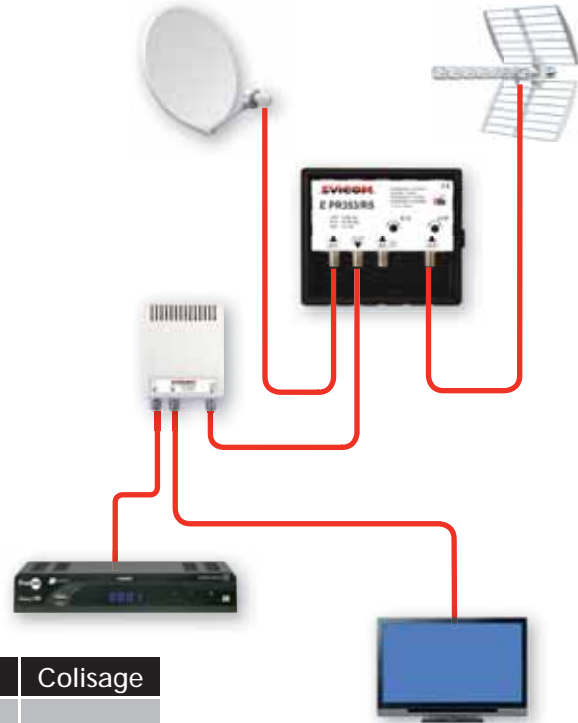

KIT PREAMPLIFICATEUR VHF/UHF avec COUPLAGE SATELLITE

- Préamplificateur de mât.
- Gain UHF 35 dB réglable par potentiomètre.
- Gain B.III 24 dB réglable par potentiomètre.
- Couplage satellite passif.
- Boîtier en Zamac.
- Raccordement par connecteurs F.
- Faible facteur de bruit.
- Alimentation 12 Vcc - 2 sorties (Rail DIN).

	Composition	Colisage
E KEV 353/RS	Kit comprenant - 1 préamplificateur E PR 353/RS UHF : 35 dB régl. / B.III : 24 VHF régl. Couplage satellite passif - 1 alimentation 12 Vcc - 2 sorties (E ALE 12/2DIN)	1/20

KIT PREAMPLIFICATEUR UHF

- Préamplificateur de mât avec gain UHF 23 dB réglable.
- Alimentation 24 Vcc - 2 sorties (Rail DIN).

	Composition	Colisage
E KEV252/R	Kit comprenant - 1 préamplificateur E PR 252/R UHF : 23 dB régl. - 1 alimentation 24 Vcc - 2 sorties (E ALE 24/2DIN)	1/20