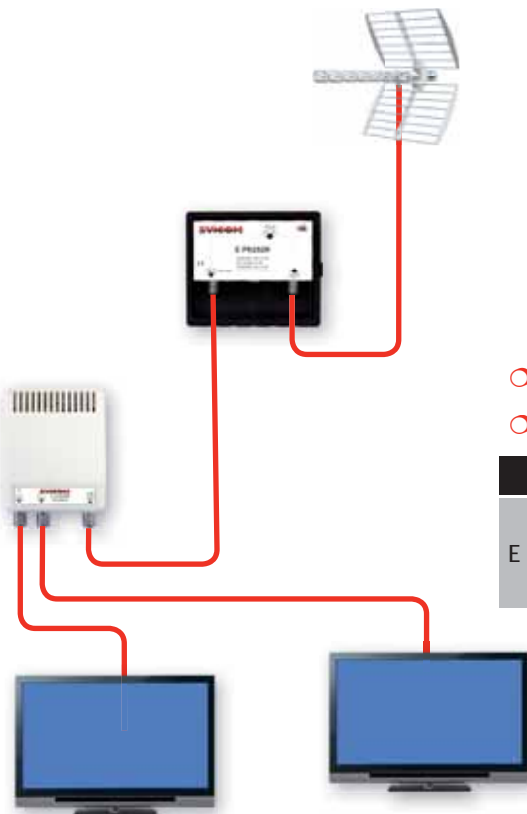

KIT PREAMPLIFICATEUR VHF/UHF avec COUPLAGE SATELLITE

- Préamplificateur de mât.
- Gain UHF 35 dB réglable par potentiomètre.
- Gain B.III 24 dB réglable par potentiomètre.
- Couplage satellite passif.
- Boîtier en Zamac.
- Raccordement par connecteurs F.
- Faible facteur de bruit.
- Alimentation 12 Vcc - 2 sorties (Rail DIN).

	Composition	Colisage
E KEV 353/RS	Kit comprenant - 1 préamplificateur E PR 353/RS UHF : 35 dB régl. / B.III : 24 VHF régl. Couplage satellite passif - 1 alimentation 12 Vcc - 2 sorties (E ALE 12/2DIN)	1/20

KIT PREAMPLIFICATEUR UHF

- Préamplificateur de mât avec gain UHF 23 dB réglable.
- Alimentation 24 Vcc - 2 sorties (Rail DIN).

	Composition	Colisage
E KEV252/R	Kit comprenant - 1 préamplificateur E PR 252/R UHF : 23 dB régl. - 1 alimentation 24 Vcc - 2 sorties (E ALE 24/2DIN)	1/20