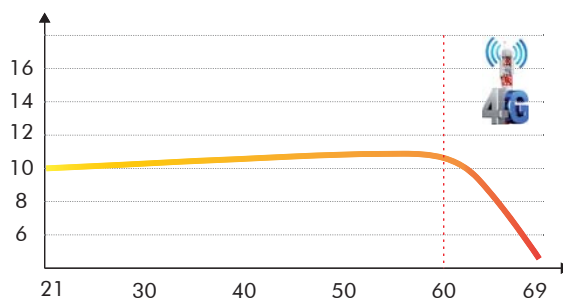

Fixation arrière pour mât Ø 30 à 60 mm

Connexion étanche

	B 60 200
Nbre éléments	1
Nbre directeurs	1
Canaux	21-60
Bande passante	470-790 MHz
Gain (dB)	10 dB
Dimensions (l x h)	200 x 400 mm
Colisage	1/2

ANTENNE FM

	B 50 044
Nbre éléments	2
Nbre directeurs	1
Canaux	FM
Bande passante	88 - 108 MHz
Gain (dB)	2 dB
Dimensions (l x h)	600 x 1200 mm
Colisage	1/10